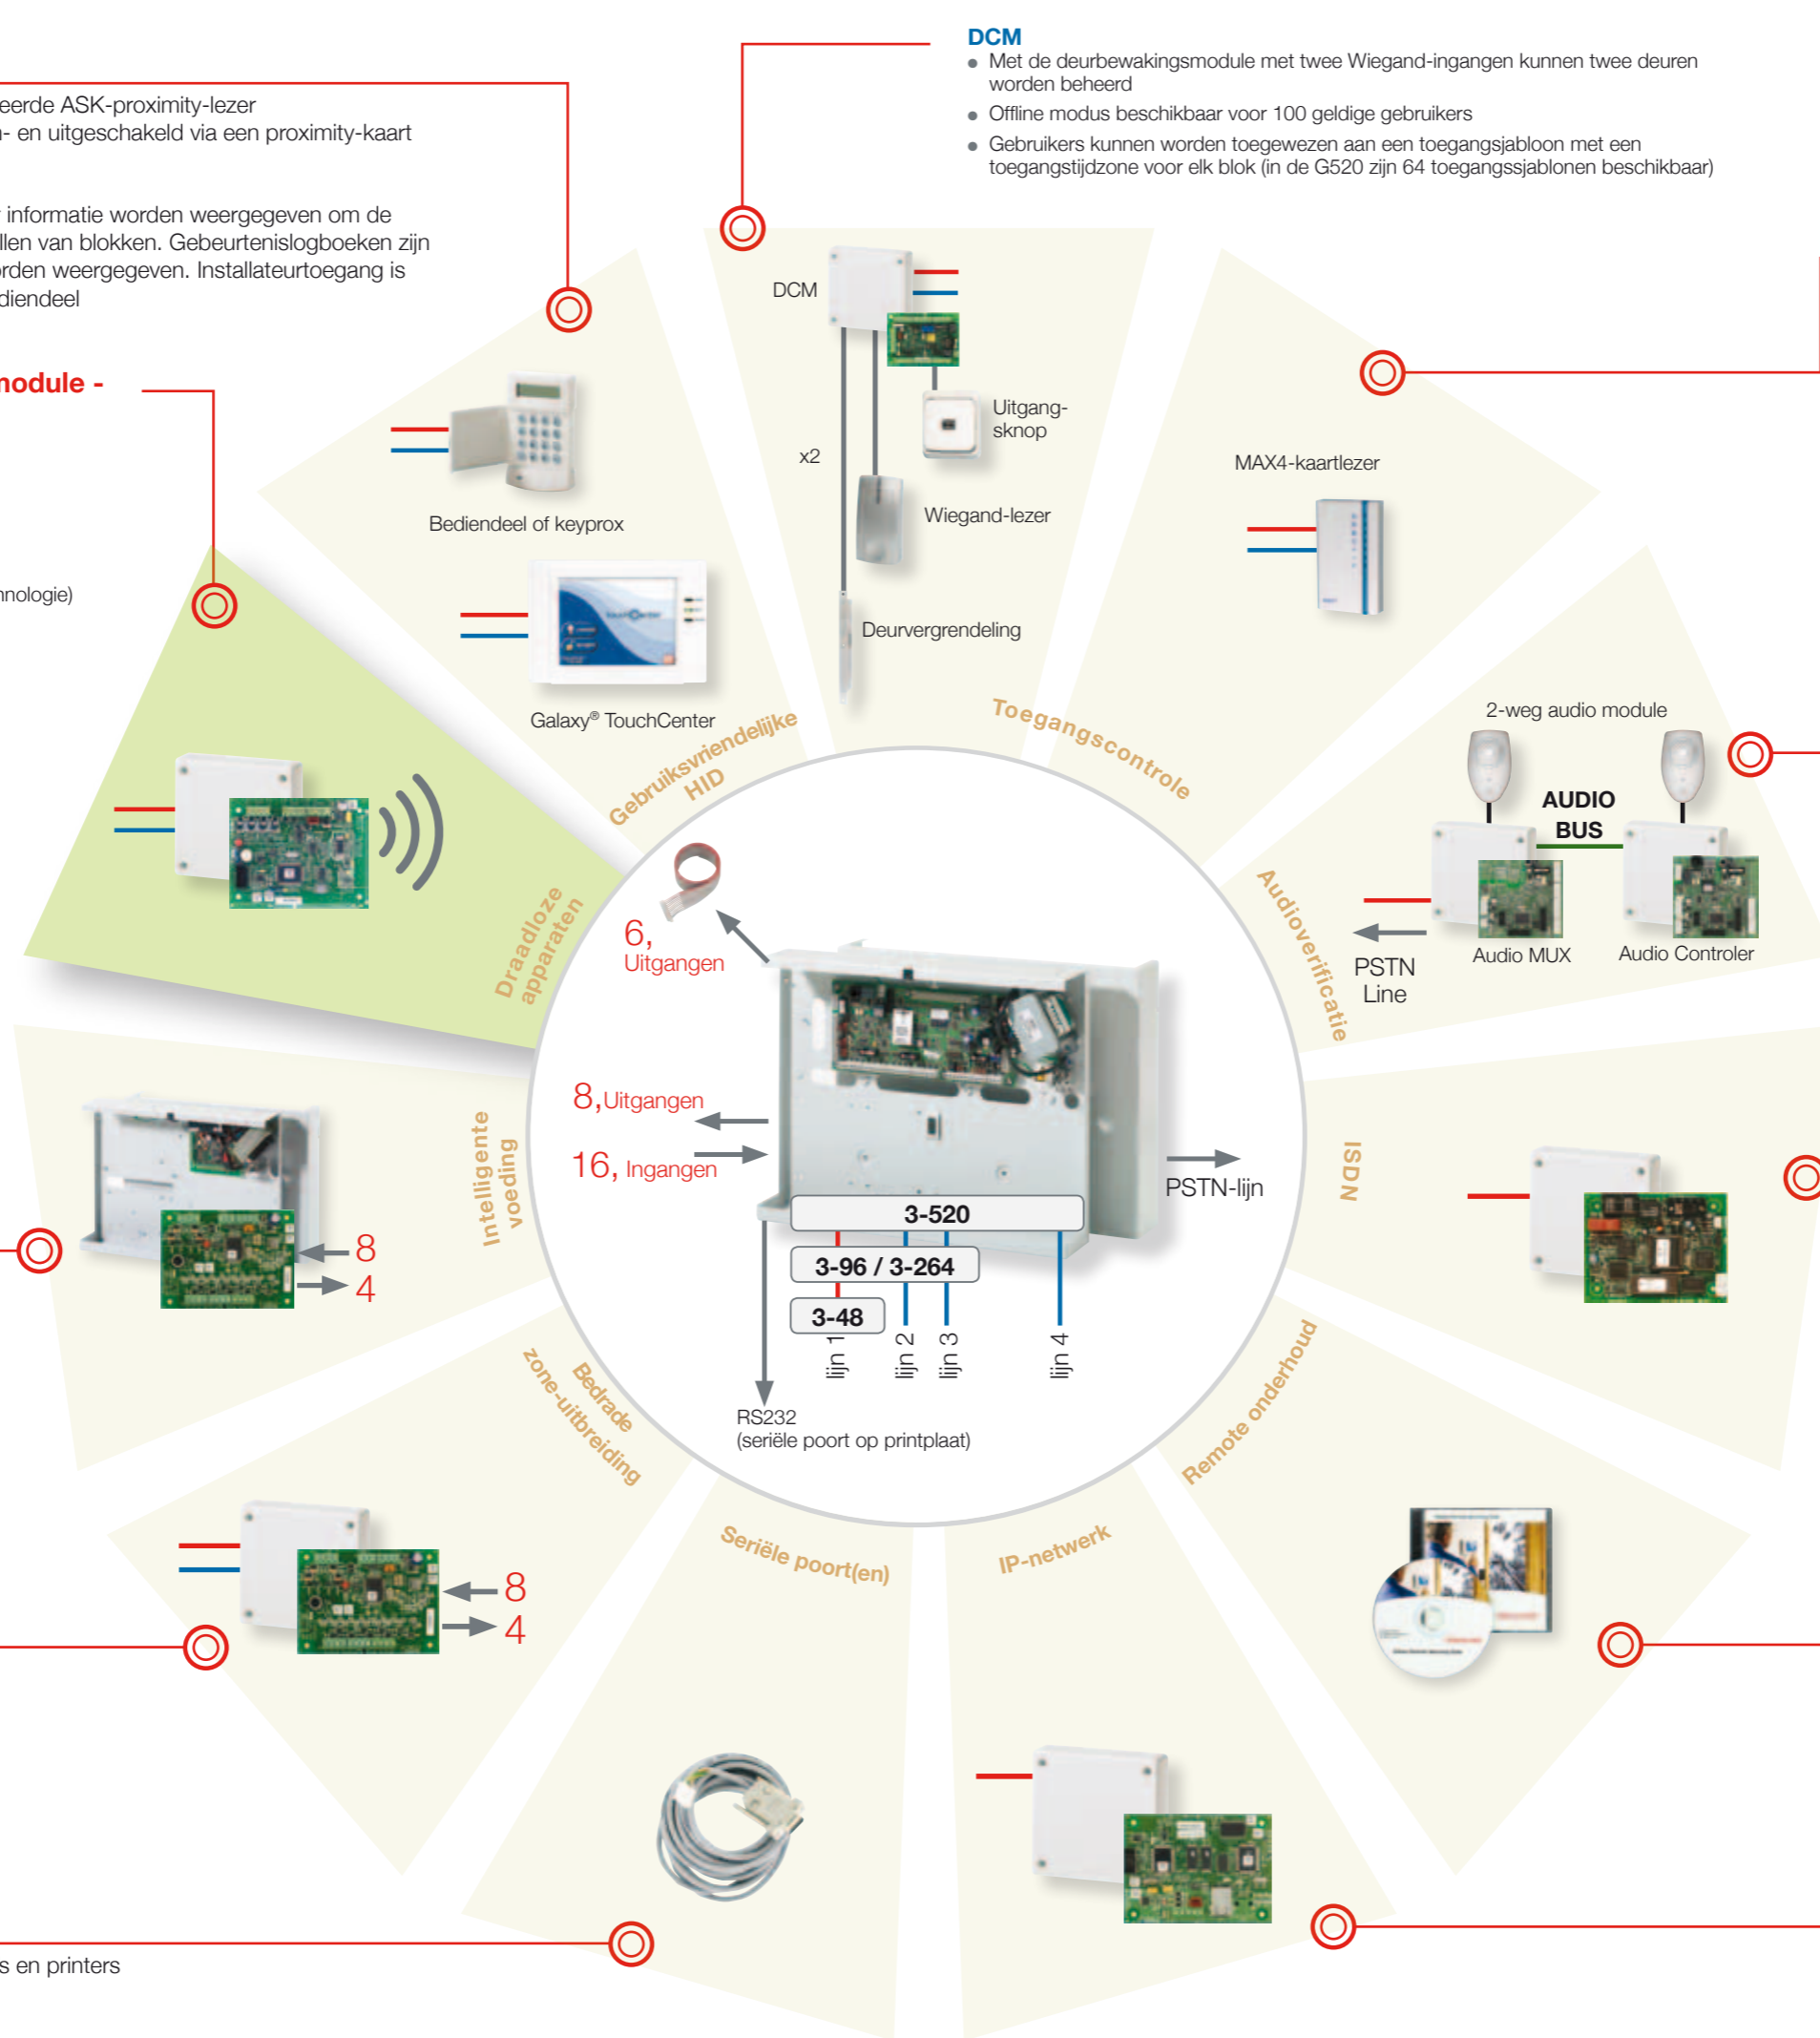

— Alleen op lijn 1

— Op lijn 1, 2, 3 of 4

Proximity-lezer - MAX4

- Volledige deurcontrole in één module
- Kan zelfstandig worden gebruikt of worden geïntegreerd in het Galaxy®-besturingssysteem
- Aansluiting via de RS485-bus

Audioapparatuur

- De printplaat van de audiocontroller kan worden aangesloten op de centrale en het telefoonnetwerk
- Standaard 2 audiokanalen
- Via de digitale audiobus kunnen 8 extra MUX-audiomodules worden aangesloten
- Elke MUX-module bevat 4 analoge audiokanalen
- Elk audiokanaal is aan 1 systeemblok gekoppeld
- Optioneel kan 5-10 seconden aan geluid vóór en na het alarm worden opgeslagen

ISDN-module

Optionele communicatiemodules voor alarmsignalering en remote servicing via ISDN-netwerken

RSS Software

Biedt compleet onderhoud op afstand inclusief off line programmeren, real time bediening en diagnostische rapporten

Galaxy® Ethernet-module

Biedt ondersteuning voor alarmsignalering en remote servicing voor Galaxy®-systemen via het TCP/IP-protocol voor 10Base T Ethernet LAN/WAN

Galaxy® Dimension

Centrales voor inbraakpreventie en toegangscontrole